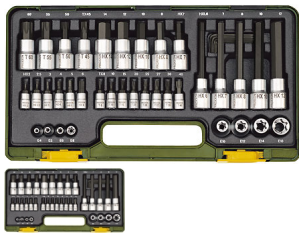

## Garnitura nasadnih torx i imbus ključeva 1/4"+1/2" / 42 djelna

Kataloški broj: 23290

Ocijena:Nije još ocijenjeno

[Postavi pitanje vezano za ovaj proizvod](#)

Proizvođa?:[Proxxon Industrial](#)

Opis Garnitura nasadnih ključeva 42 djelni prihvata 1/4 i 1/2 \* Sastav: \* 1/4" nasadni ključevi za okretni moment manji od 25Nm - imbus ključevi HX2-2,5-3-4-5-6 mm, torx nasadni odvijači TX8-10-15-20-25-27-30-40, nasadni torx ključevi E4, 5, 6, 8, \* 1/2" nasadni ključevi - imbus nasadni odvijači od HX7-8-10-12-14 mm (dužine 55 mm), imbus nasadni odvijači HX6-7-8-10-12 mm (dužine 100 mm), torx nasadni odvijači TX45, 50, 55, 60, torx nasadni ključevi E10, 12, 14,18, \* klasični imbus ključevi 1,25-2,0-2,5-3,00 mm \* u plastičnoj kutiji.